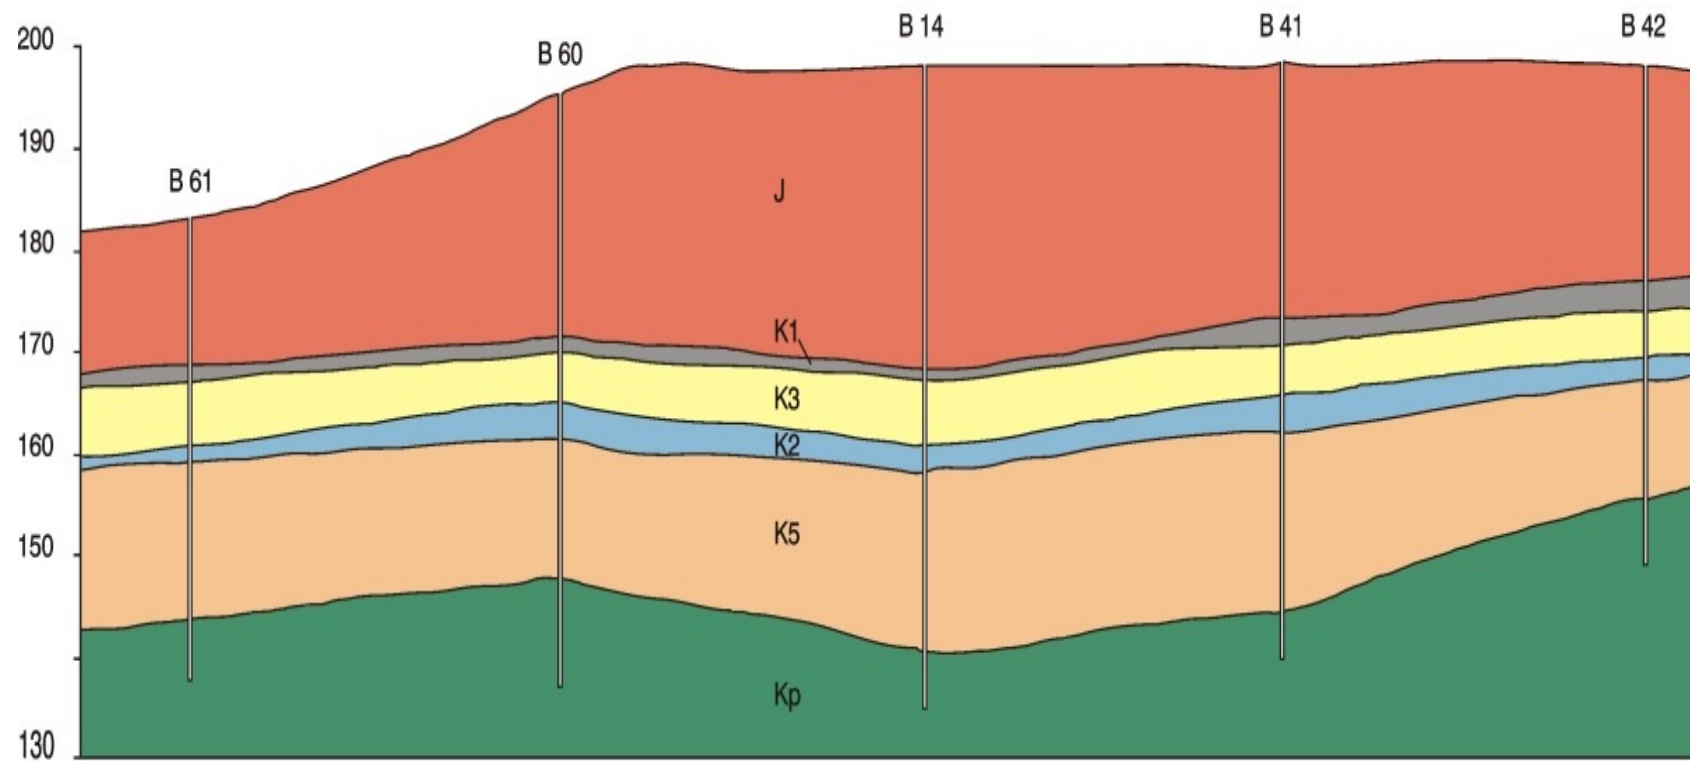

GEOLOŠKI PROFIL LEŽIŠTA "KOŠARNO"

J	JALOVINA	K3	ŽUTO SIVA PLASTIČNA	K5	SVETLOSIVA JAKO PESKOVITA
K1	SIVE, GOLUBIJE SIVE	K2	TAMNOSIVA SA FELDSPATIMA	Kp	ZELENE PODINSKE GLINE